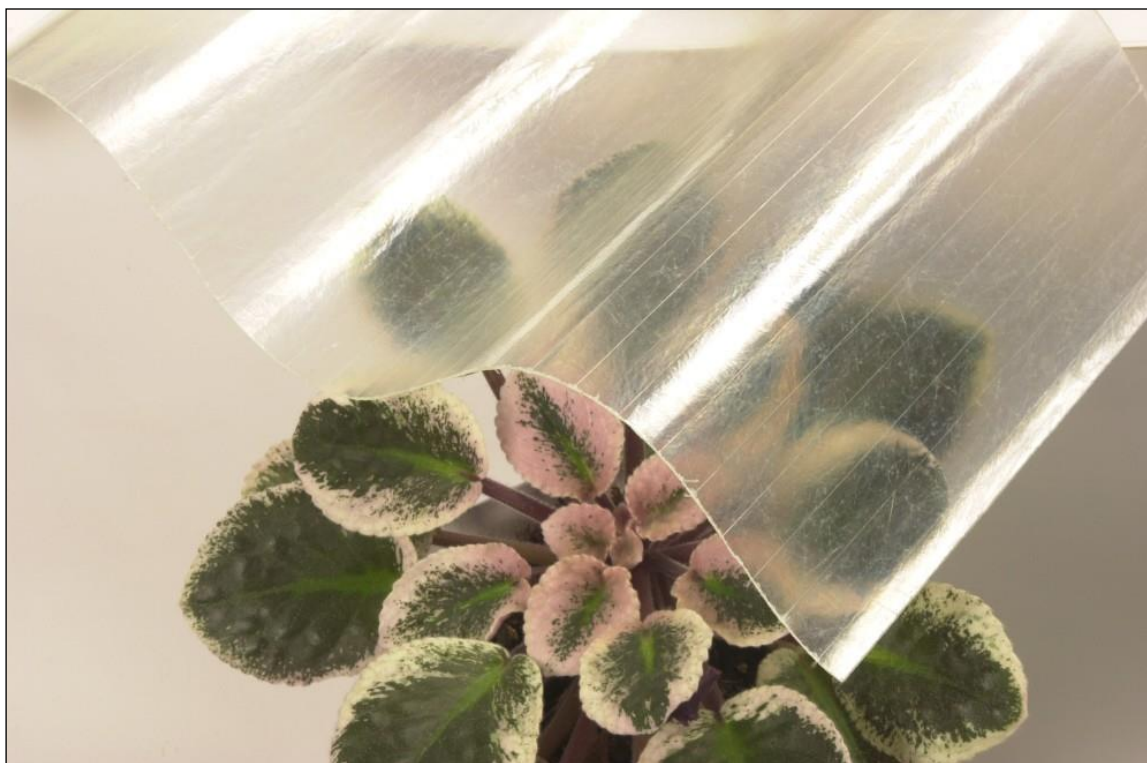

Sklolaminát – deska 177/51 čirá

- Materiál:** SKLOLAMINÁT, profil 177/51
v nabídce dva typy: a) A5 - typ 150 - síla 0,86 mm (150 = 1500 g/m²)
b) A6 - typ 170 - síla 0,97 mm (170 = 1700 g/m²)
- Popis materiálu:** desky jsou **hladké průsvitné**
- Barva:** čirá
- Kompatibilita:** střešní krytina Vltava A5 (šířka 920 mm – 5 vln) nebo A6 (šířka 1096 mm – 6 vln)
- Speciální vlastnost:** **odolnost teplotám až 140°C** (běžné PVC pouze do 60°C) – tj. na střeších v žáru neměknou a vlastní vahou se nedeformují
- Odolnost vůči klimatu:** deska je **obtížně rozbitná**, snáší bez problémů teploty na střeších – je teplotně stálá od -40°C do 140°C, vysoká odolnost vůči UV záření, na tento produkt poskytujeme **smluvní záruku 5 let na nerozbitnost krupobitím** (viz podmínky záruky)
- Použití:** ideální na zastřešení pergol, verand a lehkých přístřešků, zastávky MHD, čekárny, zemědělské stavby, prosvětlení průmyslových střeš; opláštění různých nezateplených objektů; prosvětlení do krytiny Cembrit Vltava A5 nebo A6
- Jiné dodávané barvy:** od 500 m² na vyžádání
- Dodávané rozměry:** krytina se dodává v deskách rozměru 0,92 x 1,25 / 2,5 m nebo od 500m² délka na přání