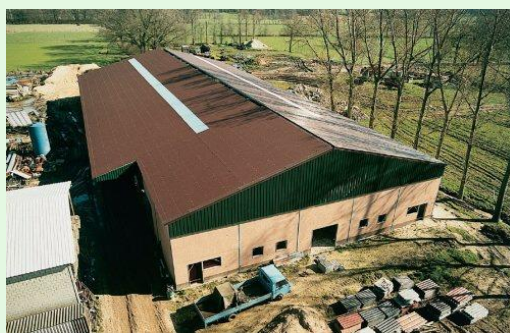

PROFI - sklolaminátové desky MAXICOP

Typ profilu	Síla v mm	Případná kompatibilita se střešní krytinou	Šířka v m	Délka v m	Barva	Dostupnost	Cena v Kč/m²	
							bez DPH	vč. DPH
177/51	1,2 mm	vltava A5	0,92	2,5	sv. šedá	do vyprodání	297,00 Kč	359,37 Kč
130/30	1,2 mm	vltava B8	1,00	2,5	cihl.červená	do vyprodání	297,00 Kč	359,37 Kč
177/51	1,5 mm	vltava A5	0,92	2,5	podle stupnice RAL	-	prodej ukončen	prodej ukončen
177/51	1,8 mm	vltava A5	0,92	2,5	podle stupnice RAL	-	prodej ukončen	prodej ukončen
177/51	2,0 mm	vltava A5	0,92	2,5	podle stupnice RAL	-	prodej ukončen	prodej ukončen
177/51	2,5 mm	vltava A5	0,92	2,5	podle stupnice RAL	-	prodej ukončen	prodej ukončen

Krytina MAXICOP je vyrobena ze směsi sklolaminátu (polyesterová pryskyřice se skelným vláknem) a speciálních plnidel.

POZOR - desky montujte výhradně podle montážního návodu za použití originálních doplňků - viz www.lanitplast.cz

Další informace:

- objednávku vždy konzultujte s naším specialistou
- POZOR jedná se PROFÍ produkt vyžadující profesionální montáž