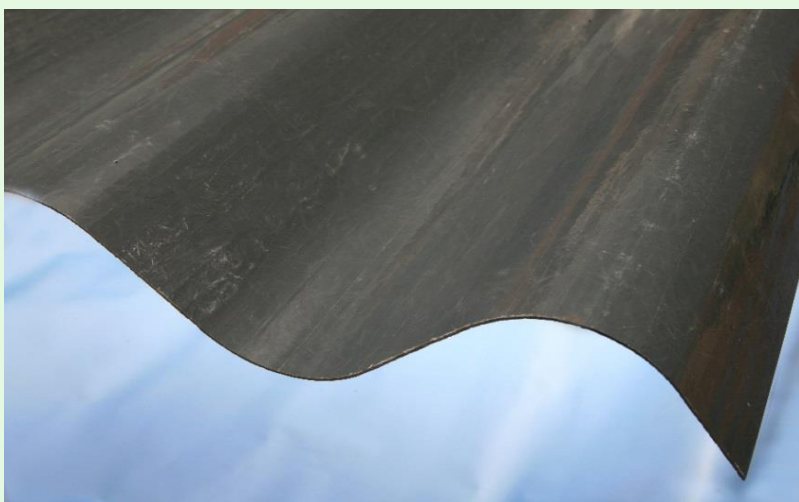

PROFI - sklolaminátové desky MAXICOP

Typ profilu	Síla v mm	Případná kompatibilita se střešní krytinou	Šířka v m	Délka v m	Barva	Dostupnost	Cena v Kč/m ²	
							bez DPH	vč. DPH
177/51	1,2 mm	vltava A5	0,92	2,5	sv. šedá	do vyprodání	297,00 Kč	359,37 Kč
130/30	1,2 mm	vltava B8	1,00	2,5	cihl.červená	do vyprodání	297,00 Kč	359,37 Kč
177/51	1,5 mm	vltava A5	0,92	2,5	podle stupnice RAL	-	prodej ukončen	prodej ukončen
177/51	1,8 mm	vltava A5	0,92	2,5	podle stupnice RAL	-	prodej ukončen	prodej ukončen
177/51	2,0 mm	vltava A5	0,92	2,5	podle stupnice RAL	-	prodej ukončen	prodej ukončen
177/51	2,5 mm	vltava A5	0,92	2,5	podle stupnice RAL	-	prodej ukončen	prodej ukončen

Krytina MAXICOP je vyrobena ze směsi sklolaminátu (polyesterová pryskyřice se skelným vláknem) a speciálních plnidel.

POZOR - desky montujte výhradně podle montážního návodu za použití originálních doplňků - viz www.lanitplast.cz